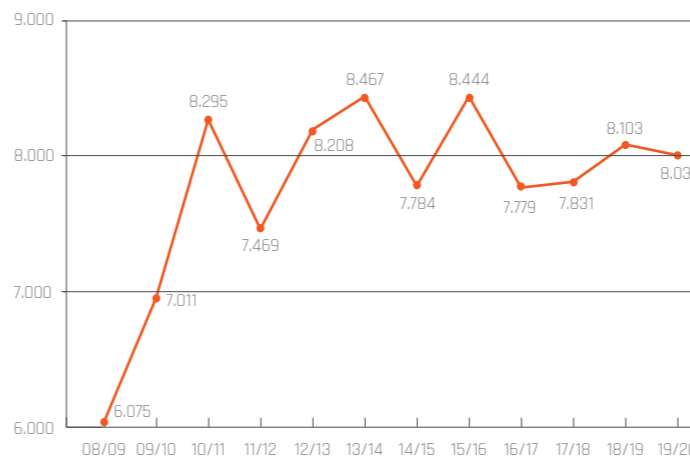

EVOLUCIÓ DE LA PREINSCRIPCIÓ [7.7]

UNIVERSITÀRIA PROCEDENT DE L'FP / CATALUNYA