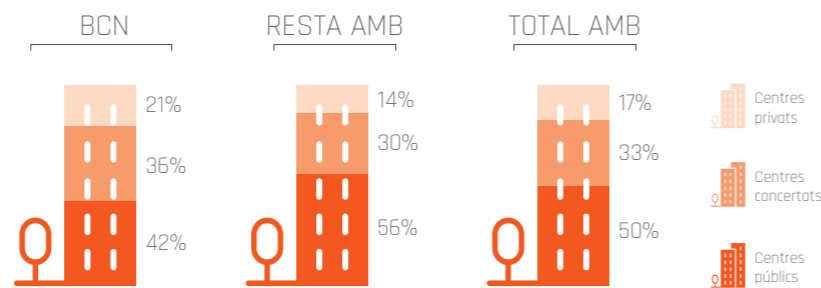

2. GRADUACIÓ EN FP

Dades sobre l'alumnat graduat en FP a la ciutat de Barcelona i l'AMB. Curs 2018/19

GRADUACIONS TOTALES EN FP [7.3]

GRADUACIONS PER TITULARITAT DELS CENTRES [7.4]

EDAT MITJANA DE LES GRADUADES: [7.5]