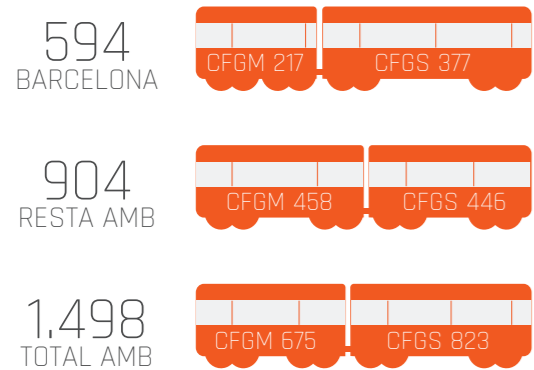

ITINERARIS EDUCATIUS

7

1. ACCÉS A FP

Dades sobre l'alumnat que accedeix als estudis d'FP a l'AMB. Curs 2018/19

ESTUDIS PREVIS DE L'ALUMNAT QUE ACCEDEIX A FP [7.1]

PERFIL DE L'ALUMNAT QUE ACCEDEIX ALS ESTUDIS D'FP [7.2]

2. GRADUACIÓ EN FP

Dades sobre l'alumnat graduat en FP a la ciutat de Barcelona i l'AMB. Curs 2018/19

GRADUACIONS TOTALES EN FP [7.3]

GRADUACIONS PER TITULARITAT DELS CENTRES [7.4]

EDAT MITJANA DE LES GRADUADES: [7.5]