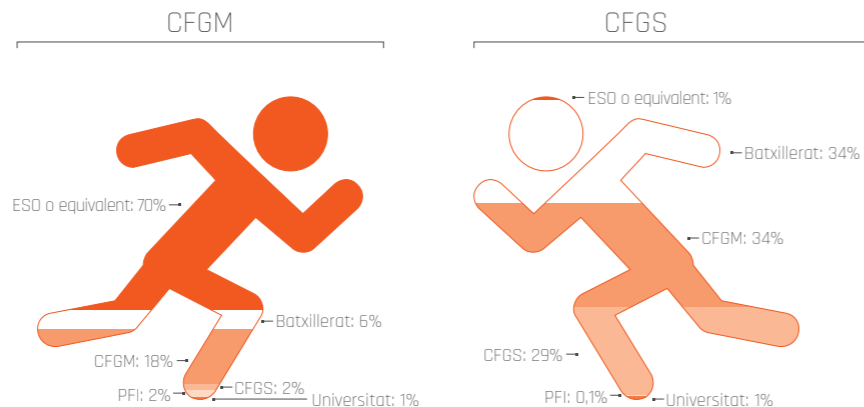

ITINERARIS EDUCATIUS

7

1. ACCÉS A FP

Dades sobre l'alumnat que accedeix als estudis d'FP a l'AMB. Curs 2018/19

ESTUDIS PREVIS DE L'ALUMNAT QUE ACCEDEIX A FP [7.1]