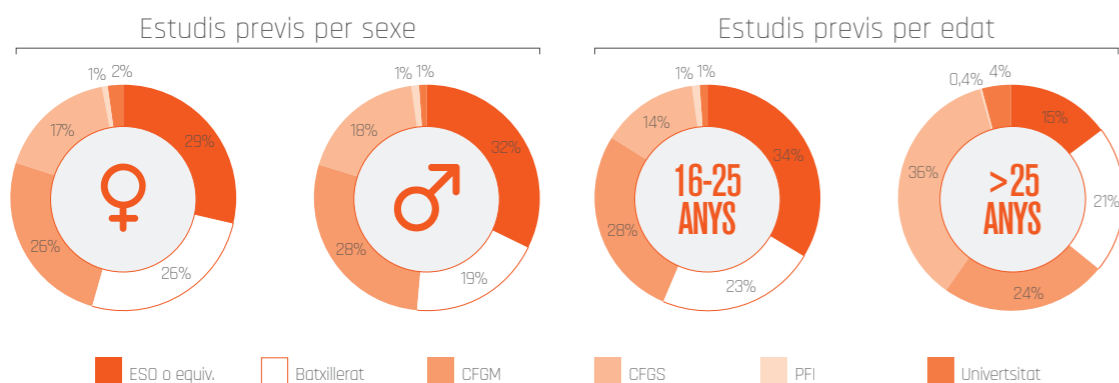

2. GRADUACIÓ EN FP

Dades sobre l'alumnat graduat en FP a la ciutat de Barcelona i l'AMB. Curs 2018/19

GRADUACIONS TOTALES EN FP [7.3]

GRADUACIONS PER TITULARITAT DELS CENTRES [7.4]

EDAT MITJANA DE LES GRADUADES: [7.5]