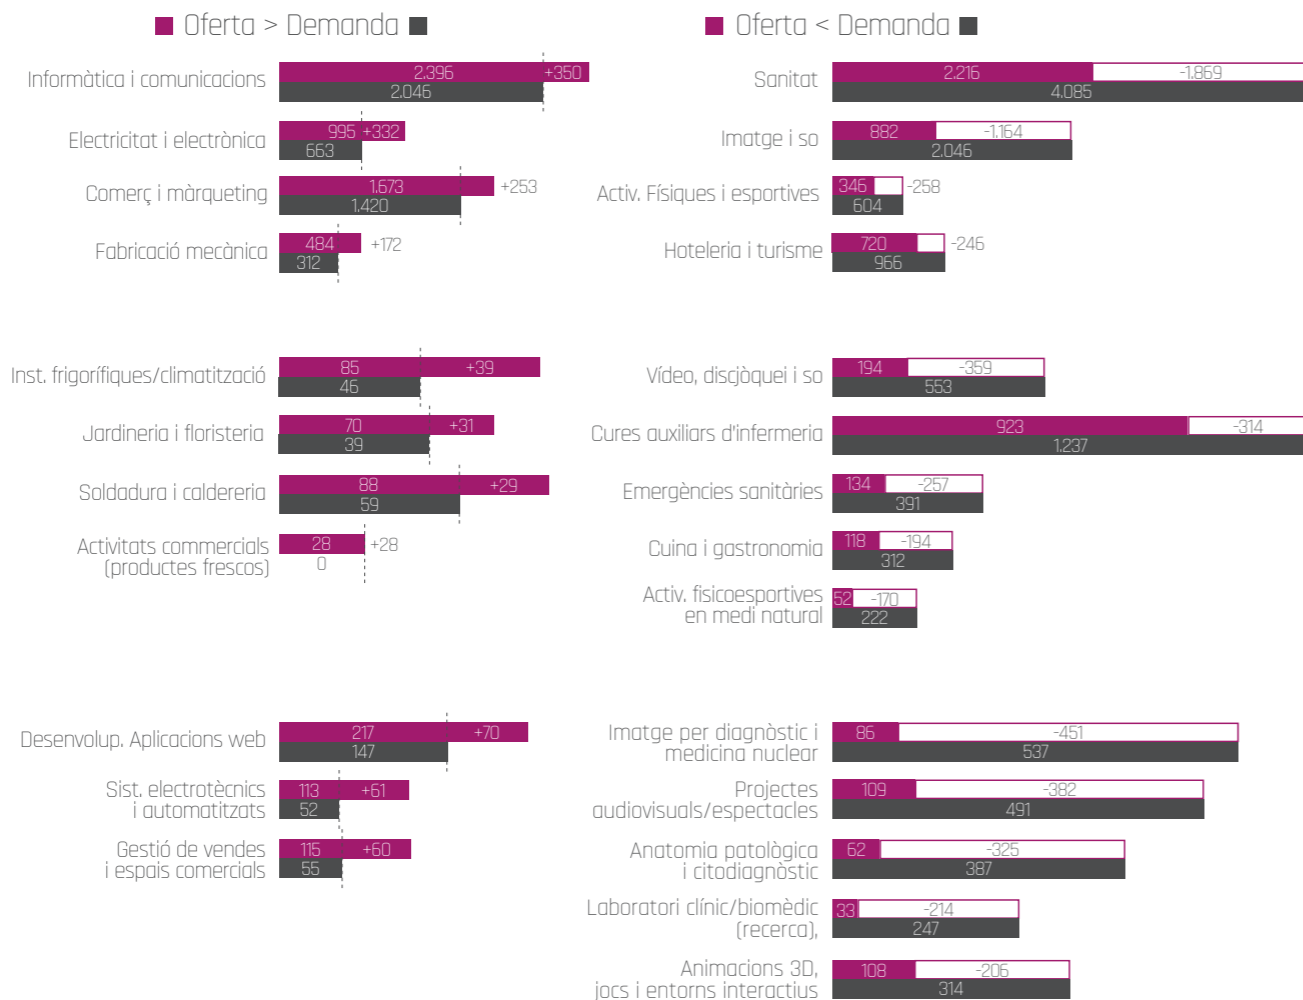

OFERTA I DEMANDA

2

Dades sobre l'oferta i la demanda d'FP a l'AMB i Barcelona. Curs 2018/19

2.1 DISTRIBUCIÓ DELS CENTRES D'FP A L'AMB

2.2 TITULARITAT DELS CENTRES ALS DISTRICTES DE BCN

2.4 OFERTA DE FAMÍLIES PROFESSIONALS

2.5 OFERTA DE TITULACIONS

2.6 GRUPS D'FP

2.7 PES DE LA MATRICULACIÓ EN LA MODALITAT DUAL

2.3 PLACES OFERTES I DEMANDES 1ª OPCIO, BCN, 2018/19

FAMÍLIES PROFESSIONALS

ESTUDIS CFGM 1ER CURS

ESTUDIS CFGS 1ER CURS

2.8 PLACES OFERTES I OCUPADES A LA PREINSCRIPCIÓ AMB, 2018/19

FAMÍLIES MAJOR OCUPACIÓ DE PLACES

FAMÍLIES MENYS OCUPACIÓ DE PLACES

ESTUDIS - CFGM MAJOR OCUPACIÓ

ESTUDIS - CFGM MENYS OCUPACIÓ

ESTUDIS - CFGS MAJOR OCUPACIÓ