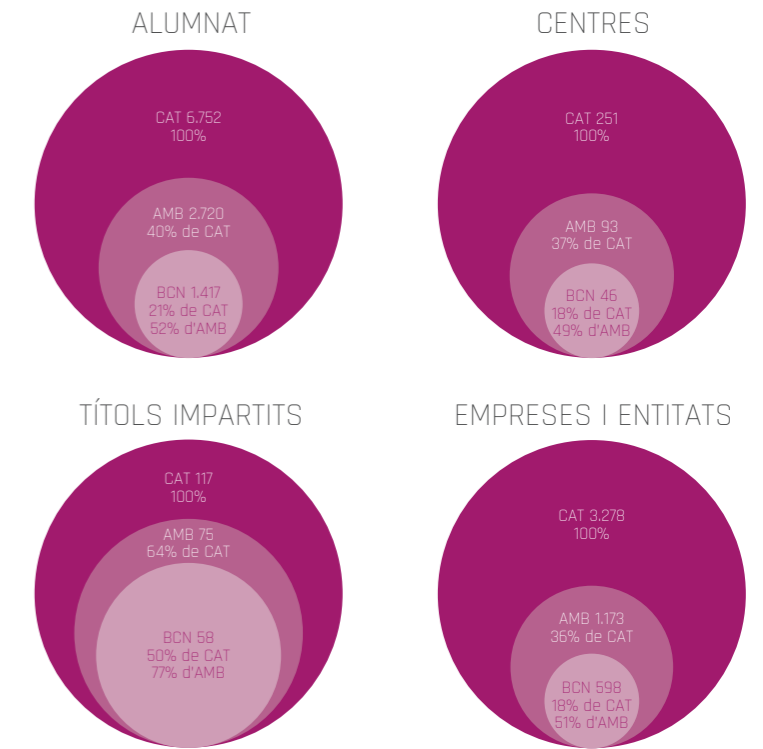

OFERTA I DEMANDA

2

Dades sobre l'oferta i la demanda d'FP a l'AMB i Barcelona. Curs 2018/19

2.1 DISTRIBUCIÓ DELS CENTRES D'FP A L'AMB

2.2 TITULARITAT DELS CENTRES ALS DISTRICTES DE BCN

2.4 OFERTA DE FAMÍLIES PROFESSIONALS

2.5 OFERTA DE TITULACIONS

2.6 GRUPS D'FP

2.7 PES DE LA MATRICULACIÓ EN LA MODALITAT DUAL

2.3 PLACES OFERTES I DEMANDES 1ª OPCIO, BCN, 2018/19

FAMÍLIES PROFESSIONALS

ESTUDIS CFGM 1ER CURS

ESTUDIS CFGS 1ER CURS

2.8 PLACES OFERTES I OCUPADES A LA PREINSCRIPCIÓ AMB, 2018/19

FAMÍLIES MAJOR OCUPACIÓ DE PLACES

FAMÍLIES MENYS OCUPACIÓ DE PLACES

ESTUDIS - CFGM MAJOR OCUPACIÓ

ESTUDIS - CFGM MENYS OCUPACIÓ

ESTUDIS - CFGS MAJOR OCUPACIÓ