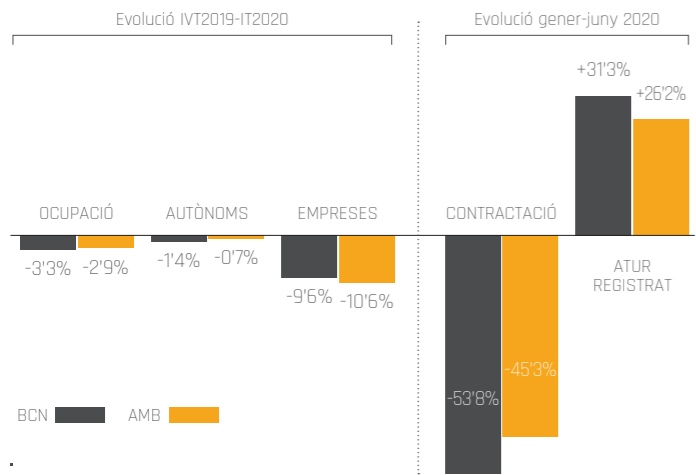

MERCAT DE TREBALL

Dades sobre el mercat de treball (2020 i evolució) i la inserció laboral dels recents graduats en FP a Barcelona, l'AMB i CAT

INDICADORS ECONÒMICS [1.1]

EVOLUCIÓ DE L'ATUR REGISTRAT [1.2]

SECTORS ESTRATÈGICS: EVOLUCIÓ DE L'OCUPACIÓ [1.3]

AMB. IVT2019-IT2020

EVOLUCIÓ DE LA CONTRACTACIÓ [1.4]

Gener-juny 2020

ACTIVITATS QUE OCUPEN MÉS PERSONES GRADUADES D'FP [1.5]

Província de Barcelona. 1T2019