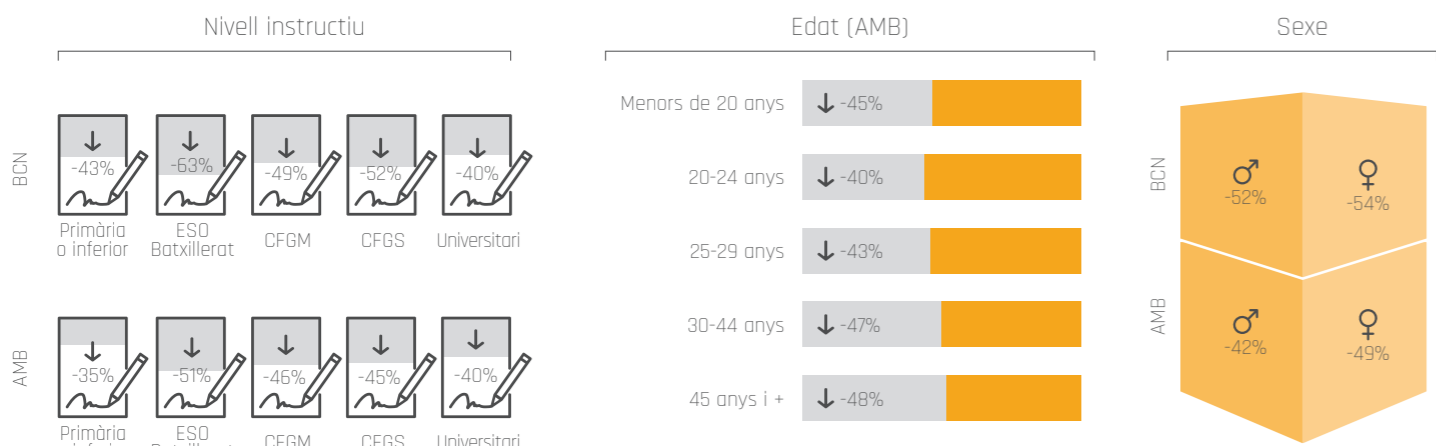

EVOLUCIÓ DE LA CONTRACTACIÓ [1.4]

Gener-juny 2020