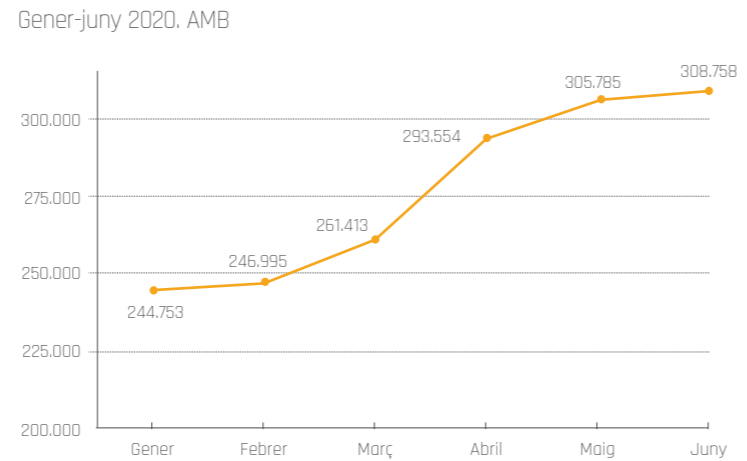

MERCAT DE TREBALL

Dades sobre el mercat de treball (2020 i evolució) i la inserció laboral dels recents graduats en FP a Barcelona, l'AMB i CAT

INDICADORS ECONÒMICS [1.1]

EVOLUCIÓ DE L'ATUR REGISTRAT [1.2]

SECTORS ESTRATÈGICS: EVOLUCIÓ DE L'OCUPACIÓ [1.3]

AMB. IVT2019-IT2020

EVOLUCIÓ DE LA CONTRACTACIÓ [1.4]

Gener-juny 2020

ACTIVITATS QUE OCUPEN MÉS PERSONES GRADUADES D'FP [1.5]

Província de Barcelona. 1T2019