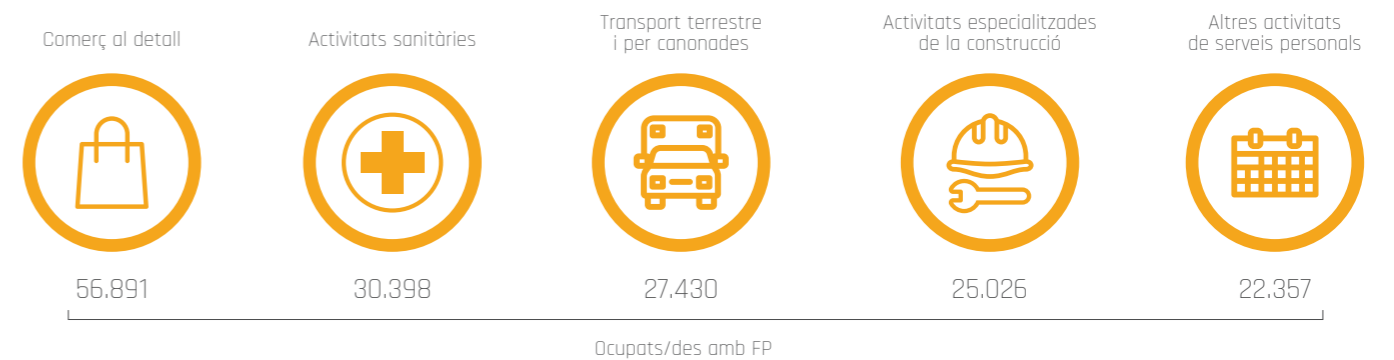

SECTORS ESTRATÈGICS: EVOLUCIÓ DE L'OCUPACIÓ [1.3]

AMB. IVT2019-IT2020

EVOLUCIÓ DE LA CONTRACTACIÓ [1.4]

Gener-juny 2020

ACTIVITATS QUE OCUPEN MÉS PERSONES GRADUADES D'FP [1.5]

Província de Barcelona. 1T2019

EVOLUCIÓ DE L'ATUR REGISTRAT [1.6]

Gener-juny 2020

INSERCIÓ LABORAL DELS REGENTS GRADUATS EN FP [1.7]

(Fins a 9 mesos des de la graduació), 2019